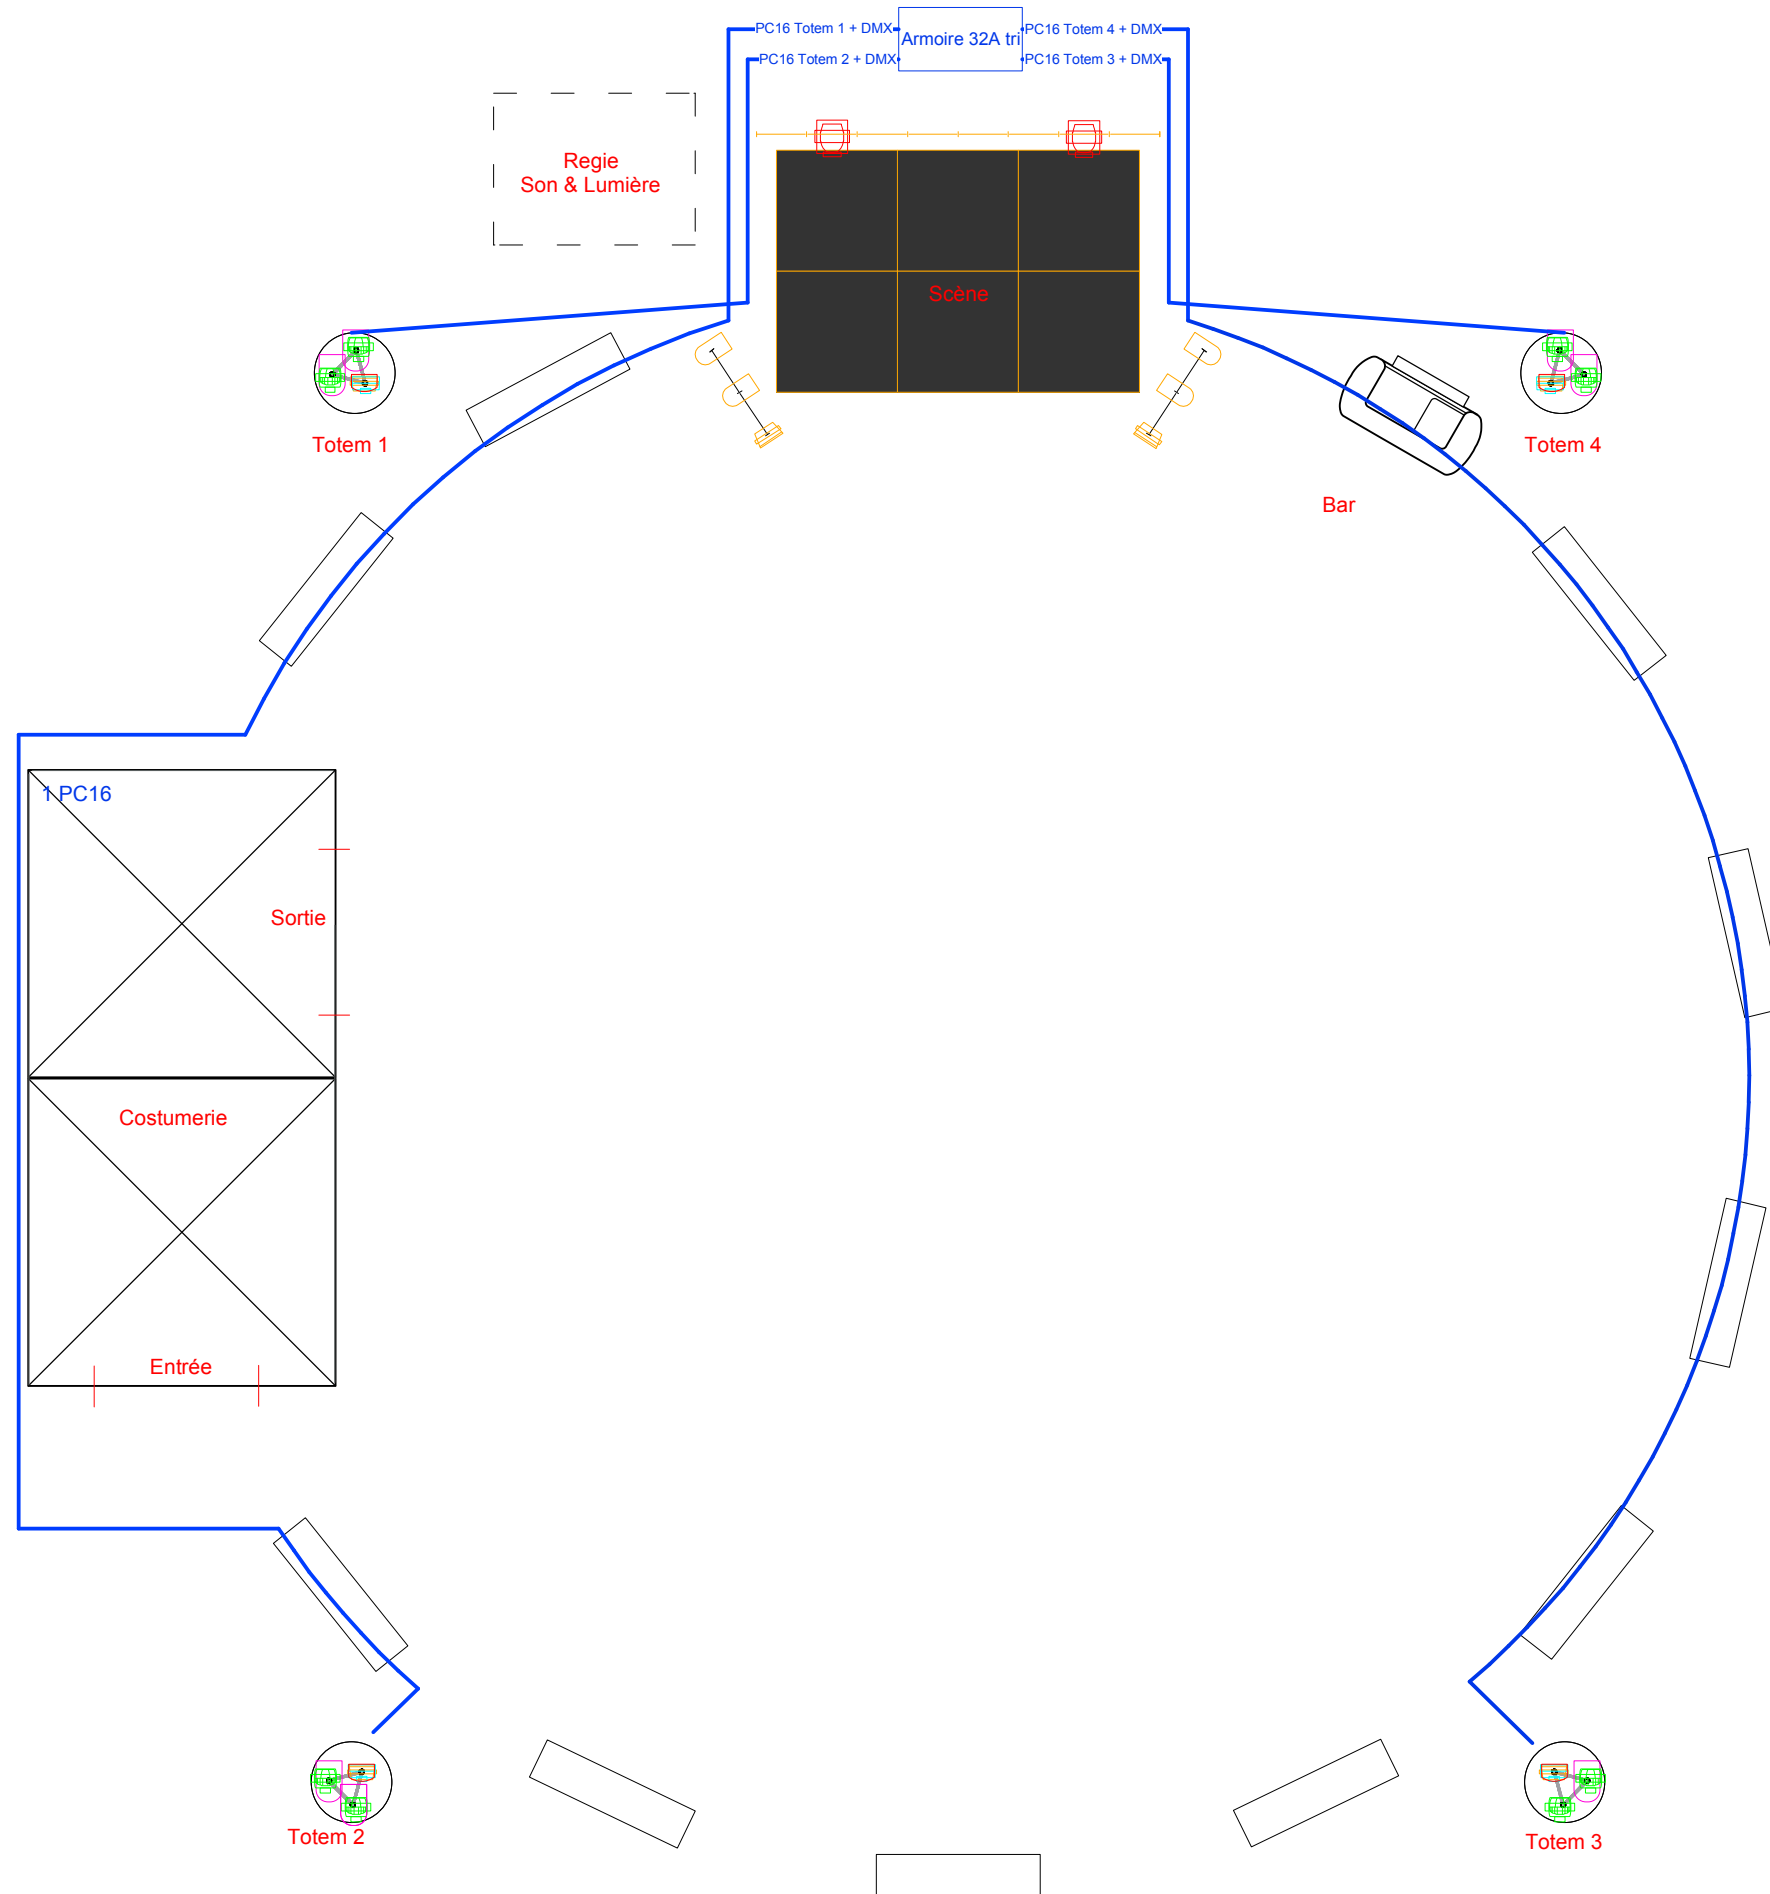

PRINT : A3

1	Synoptique Cablage
2/4	Scale: 1:75