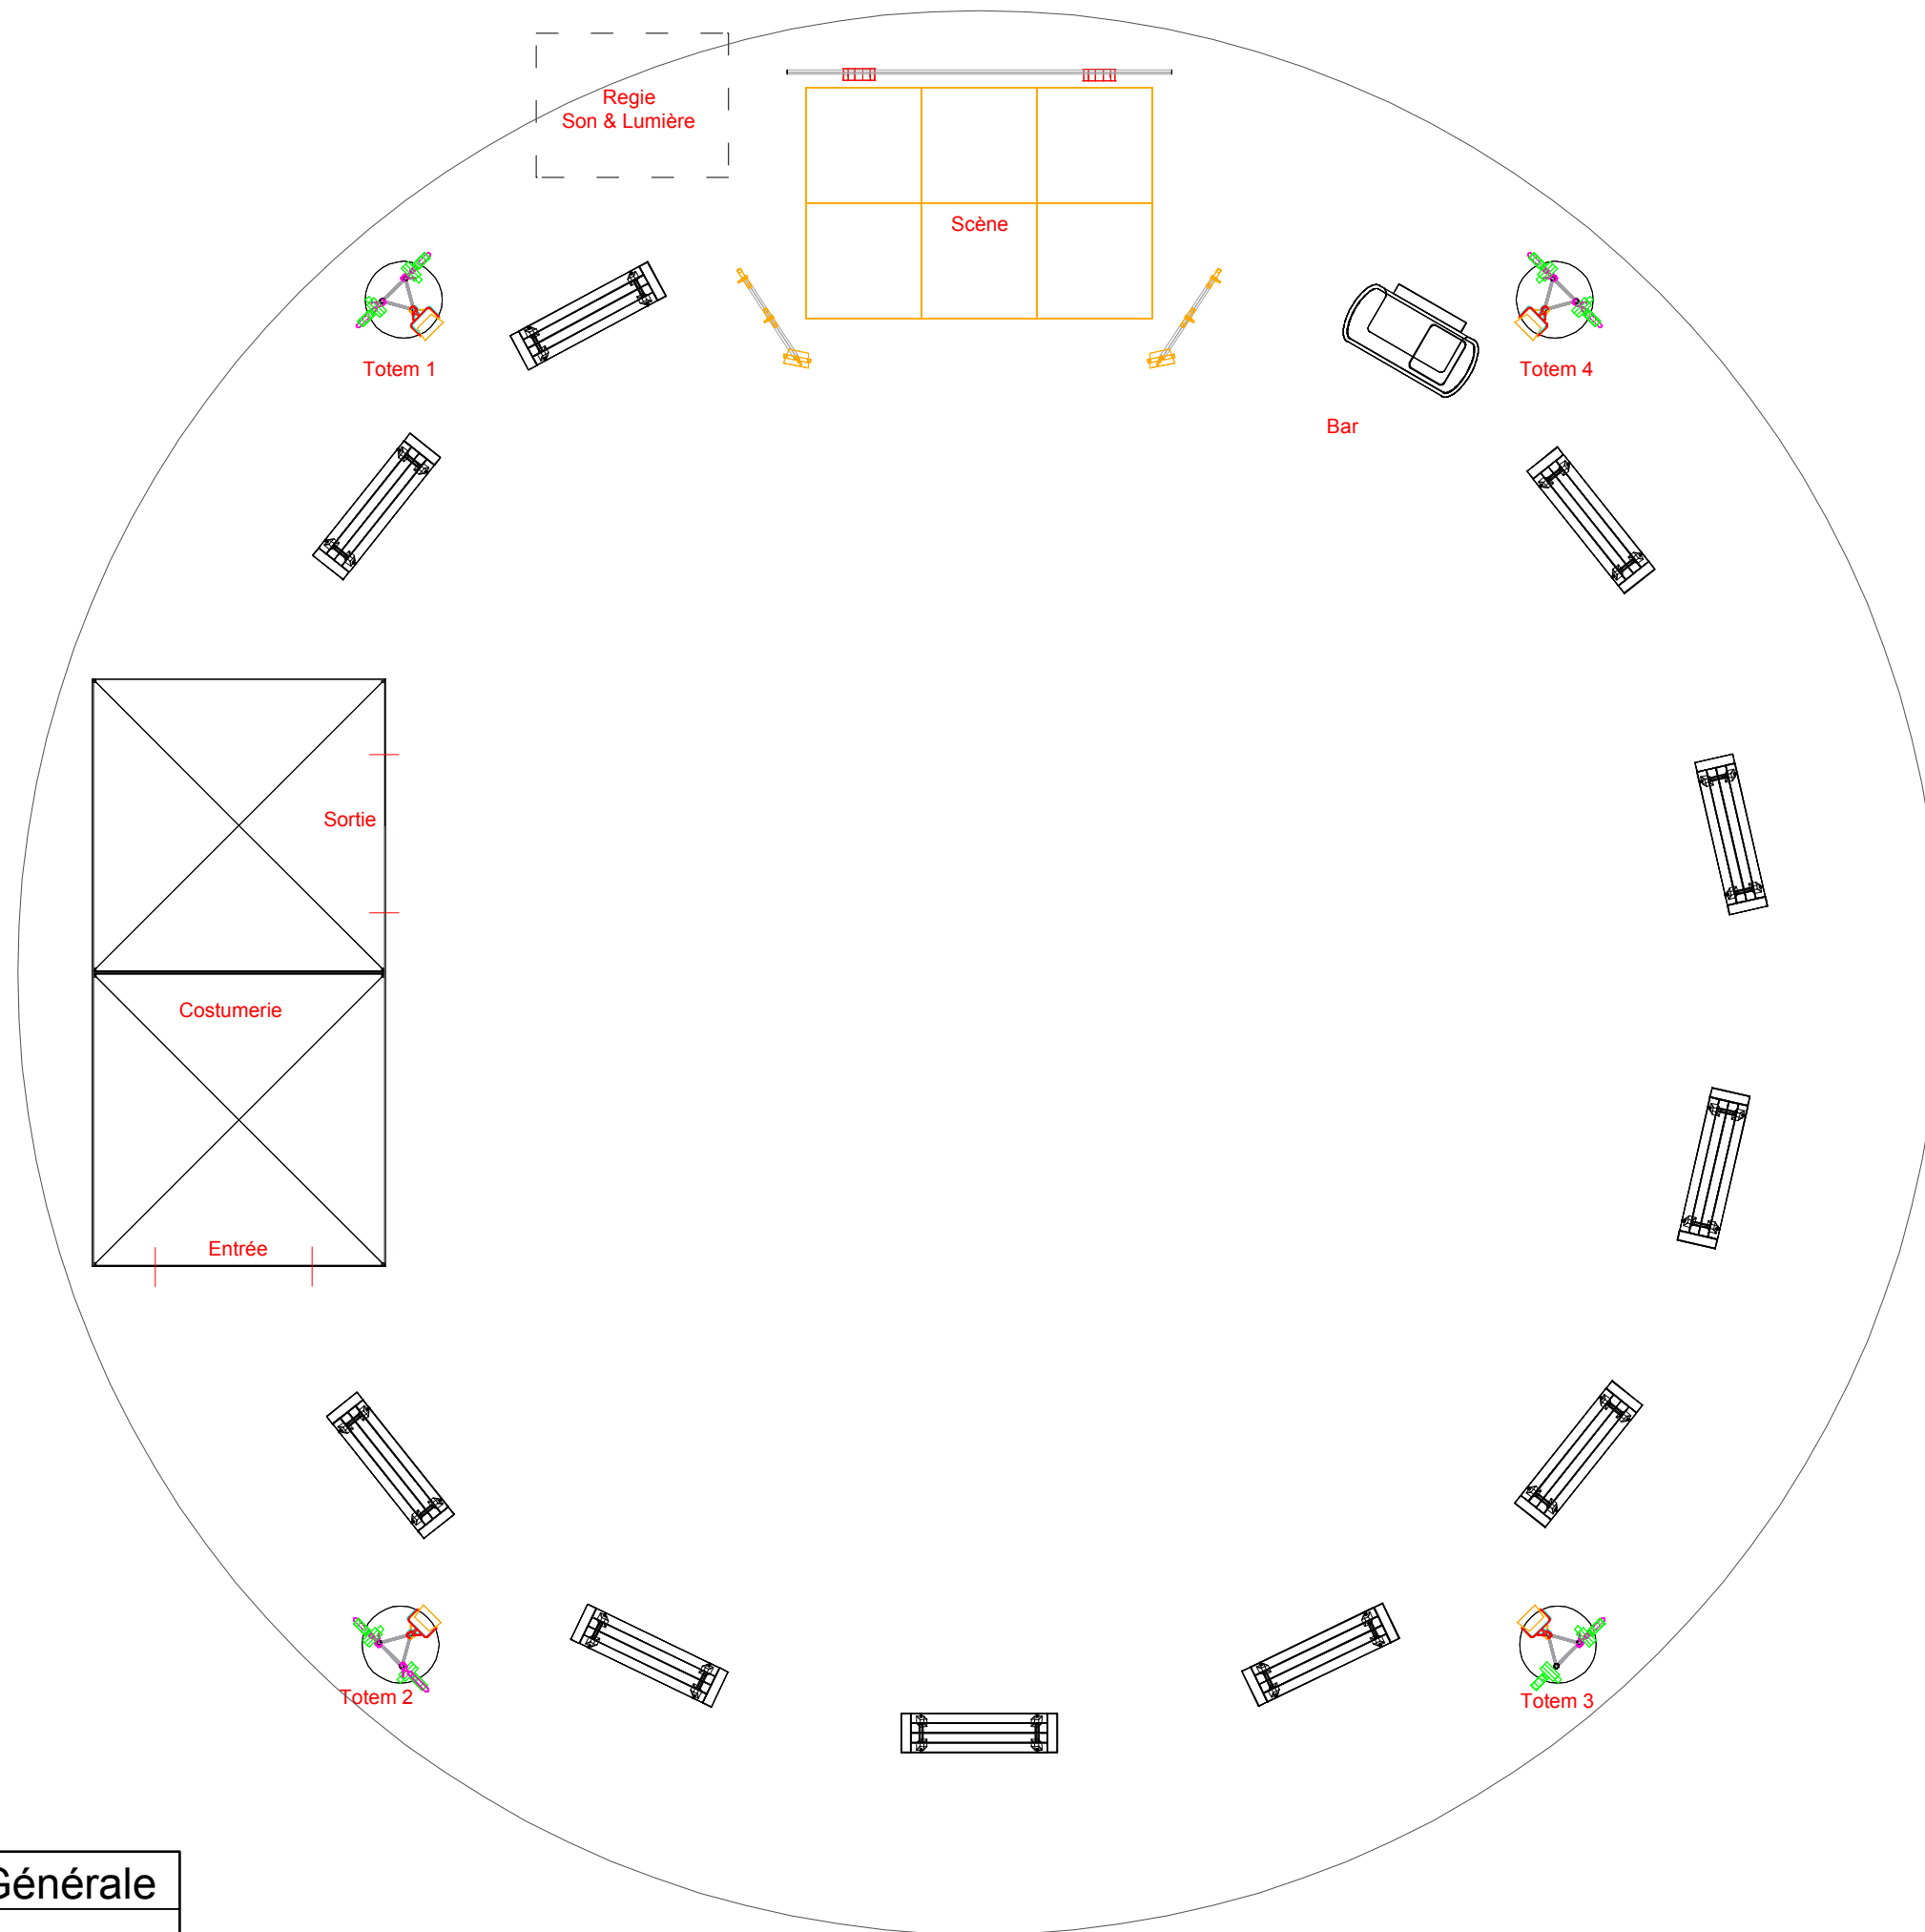

PRINT : A3

1	Implantation Générale
1/4	Scale: 1:75