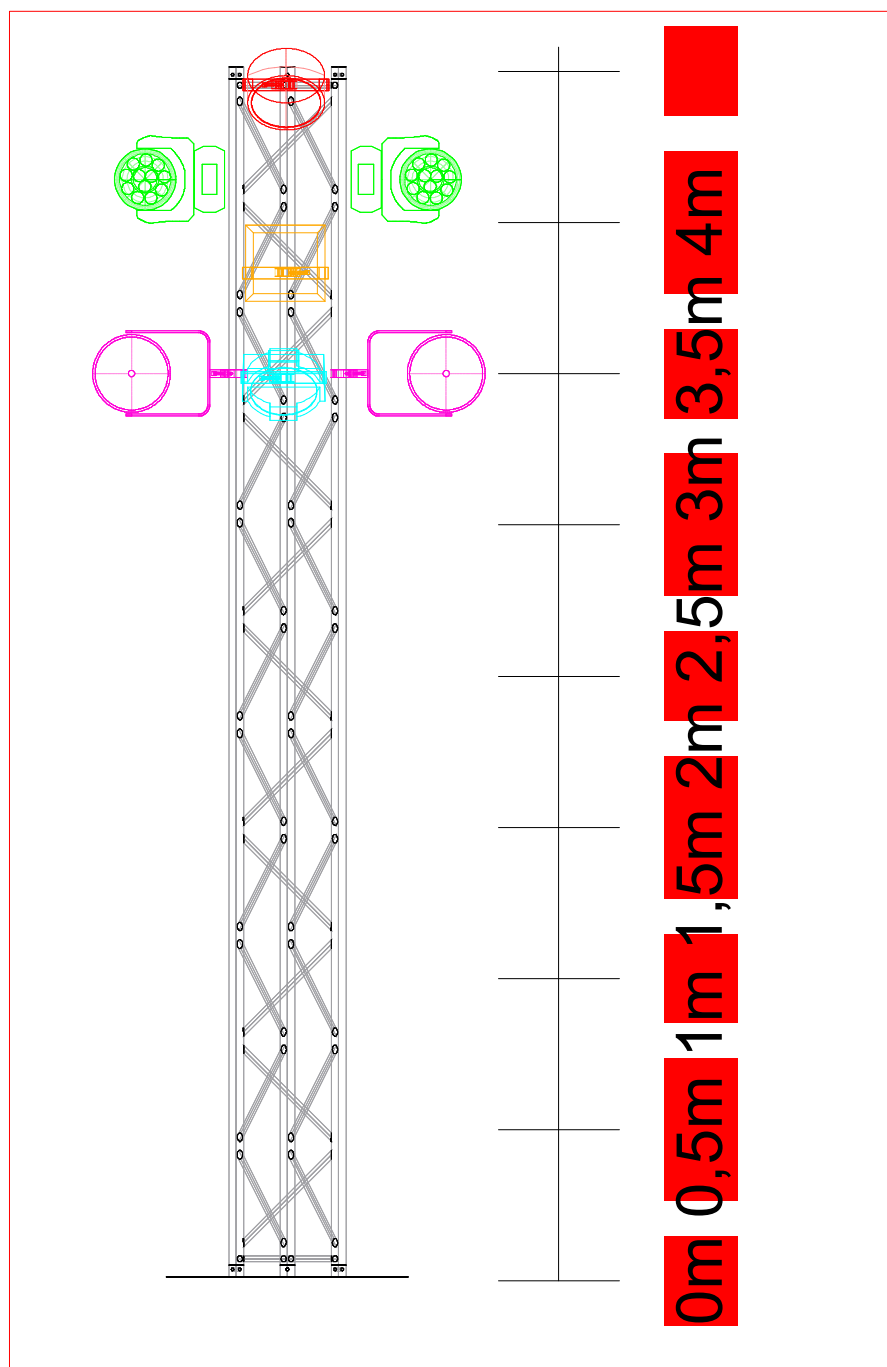

Détail Totem 1,2,3,4

LEGENDE :

A fournir :

MARTIN MH6 x 8

PAR64 CP62 x 8

PAR56 WFL x 4

fourni par la cie :

Cycliode x 6

Butaquantz x 4

Compact Par Led x 4

Acl Asservis x 2

1	Legende et détail Totem
3/4	Scale: 1:25

PRINT : A3

Regie
Son & Lumière

Scène

Bar